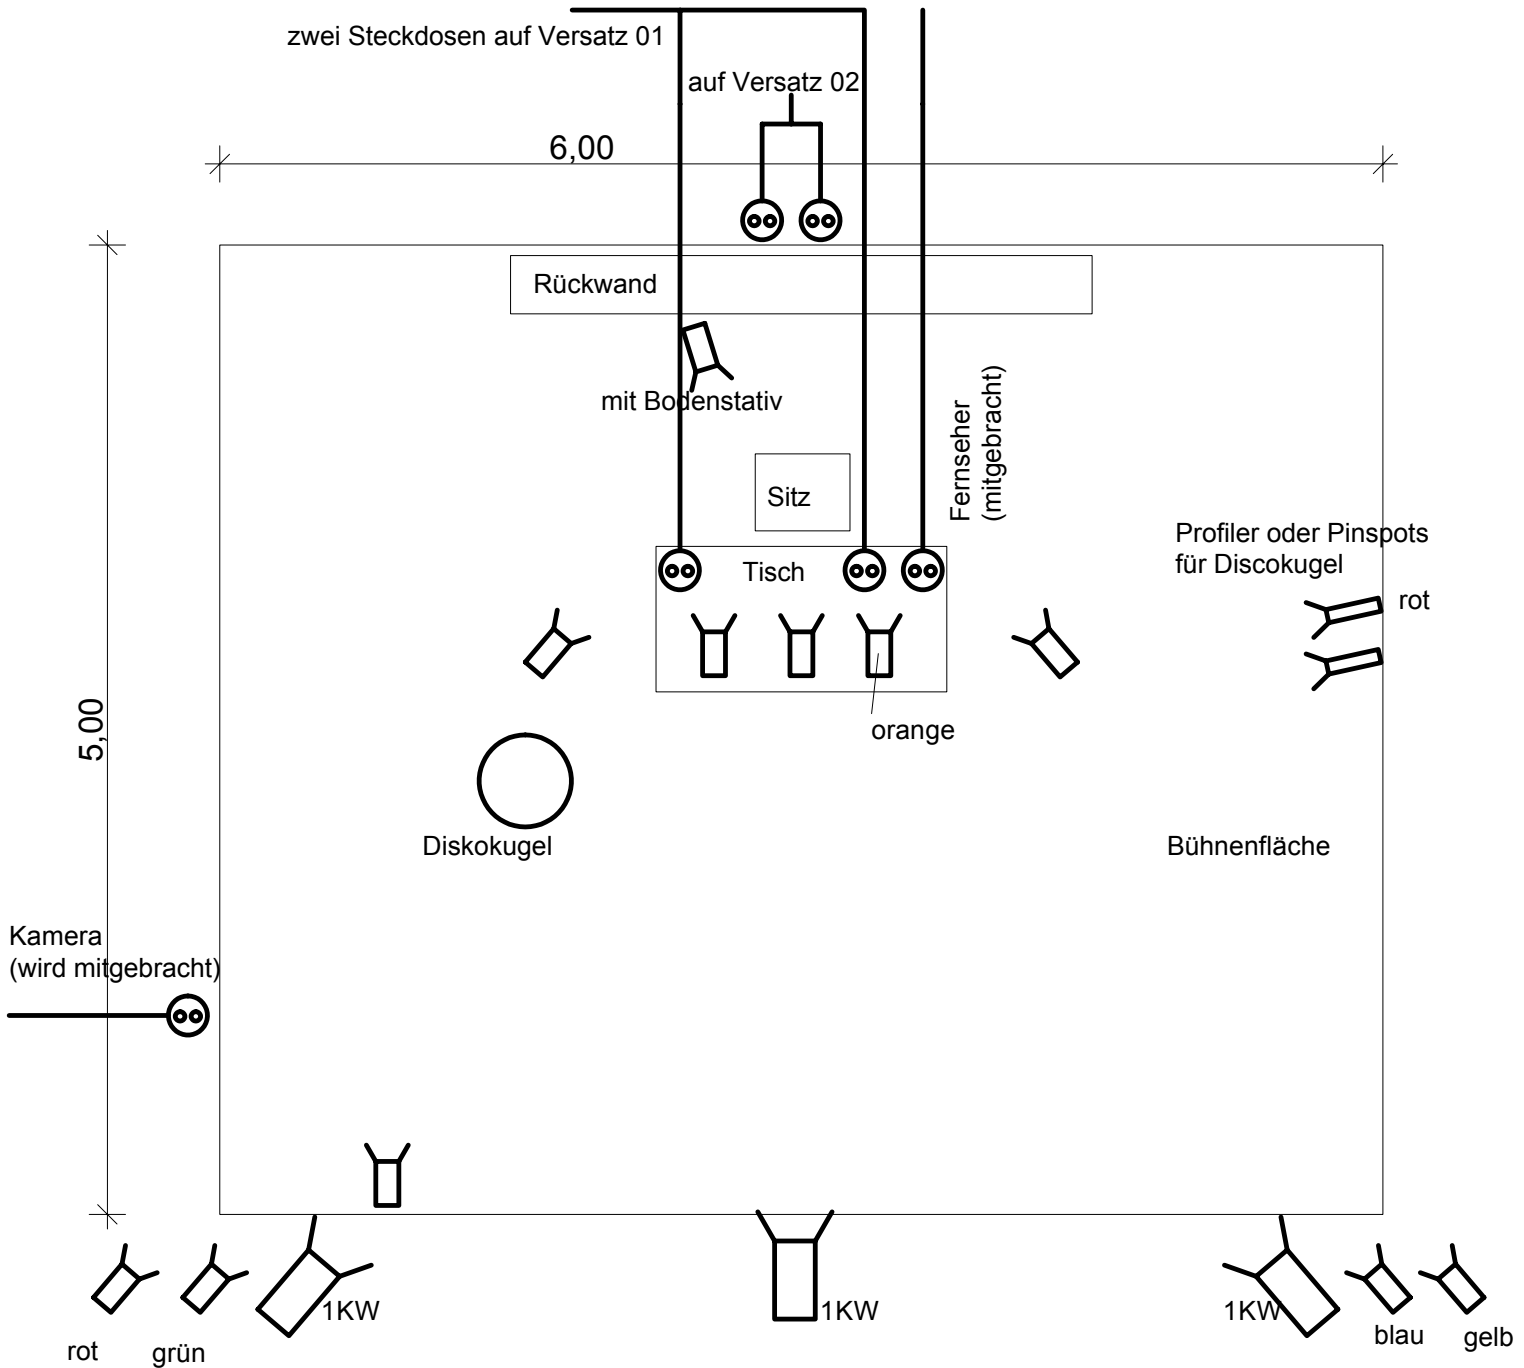

Lichtplan "Lost"
 Plerre Schäfer 0177 - 2040375
 Jens Finke 0170-7546841

Alle nicht weiter spezifizierten Scheinwerfer 500 W PCs mit Torblenden
 Lichtpult mit Submasterreglern
 Tonanlage
 Andere Technische Bedingungen nur nach Rücksprache